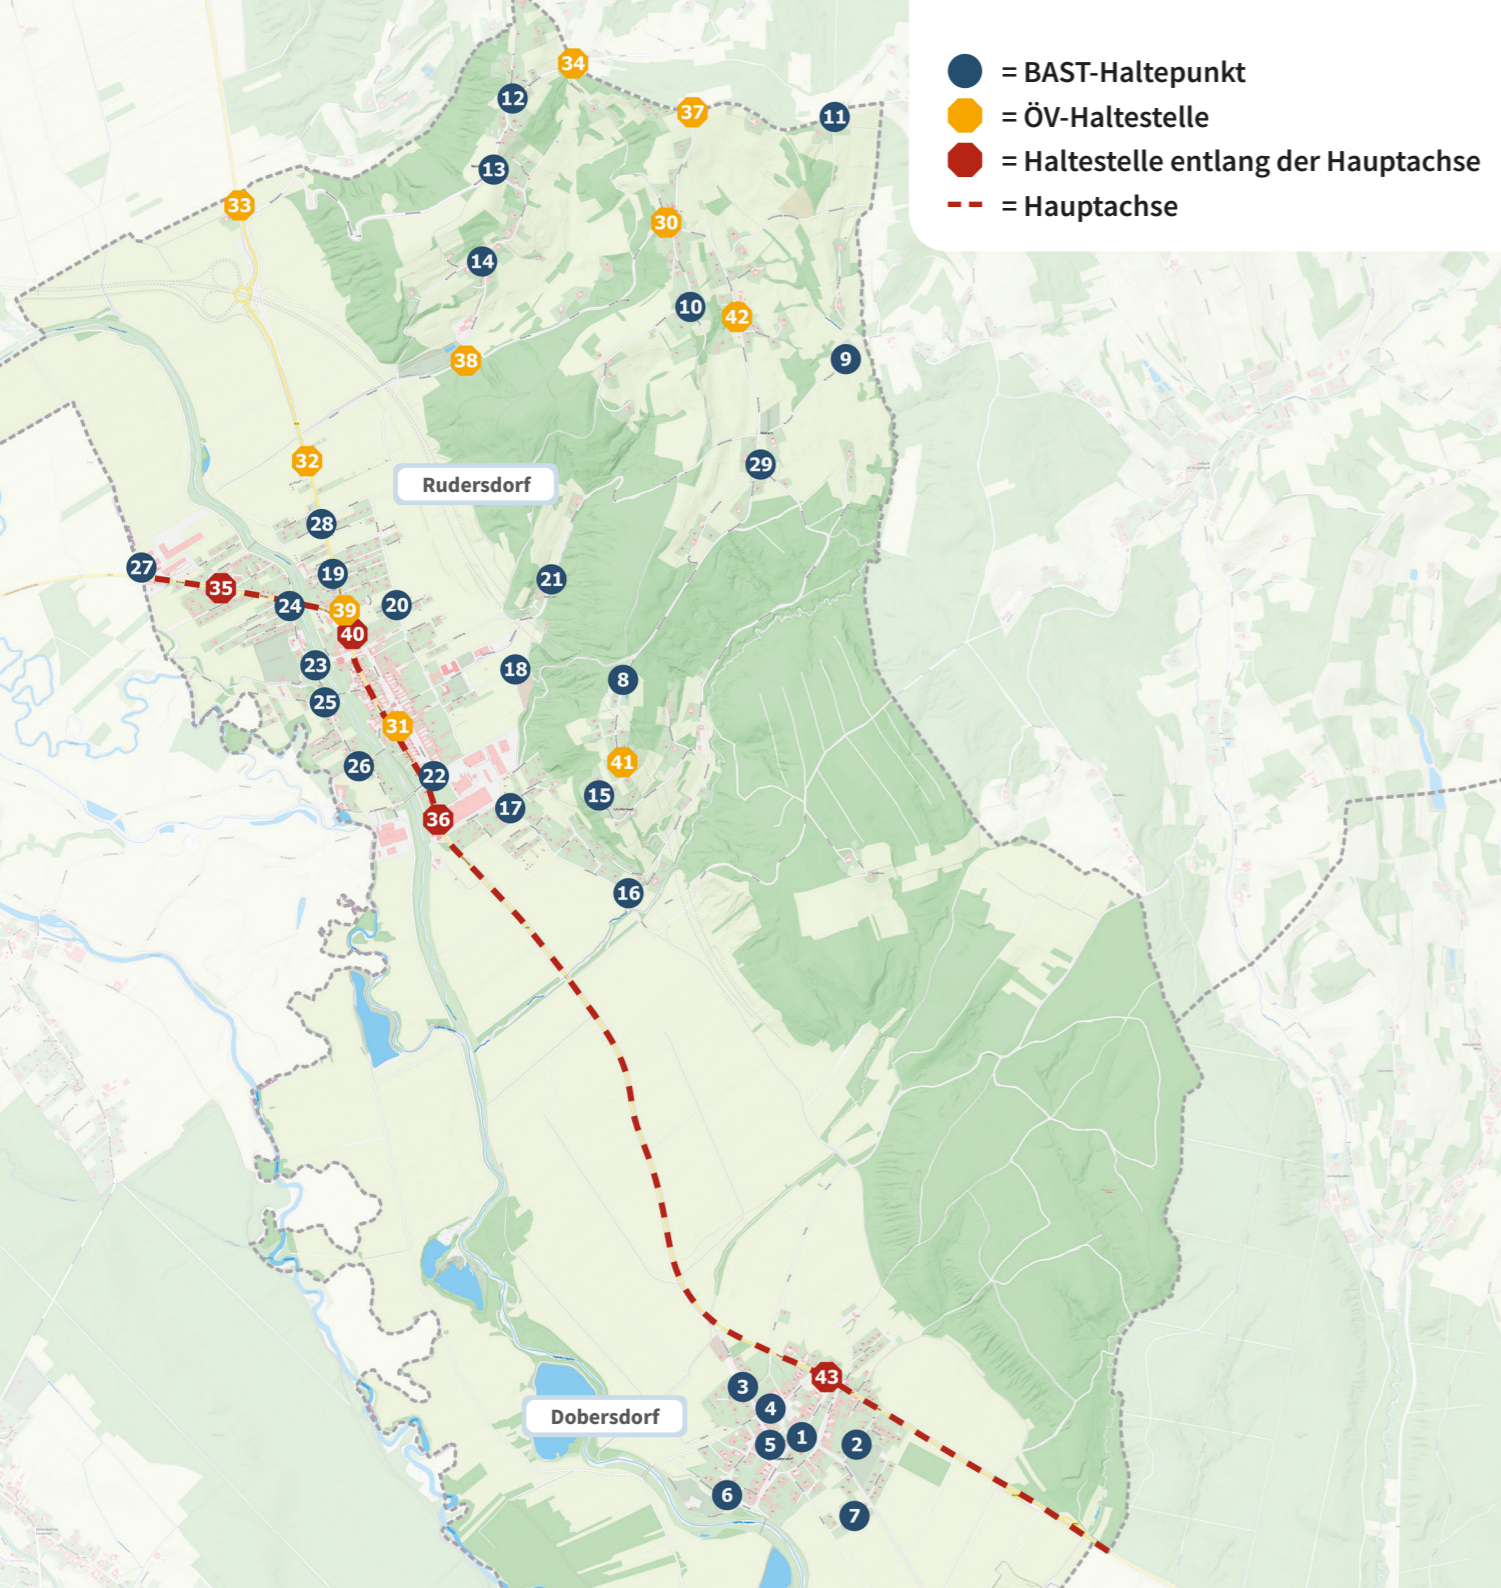

Burgenländisches Anruf-Sammeltaxi

- anrufen
- einsteigen
- sicher ankommen

Rudersdorf

Ein Service der Verkehrsbetriebe Burgenland

- = BAST-Haltepunkt
- = ÖV-Haltestelle
- = Haltestelle entlang der Hauptachse
- - = Hauptachse

### BAST-Haltepunkte in deiner Gemeinde:

- 1 Dobersdorf – Kaufhaus
- 2 Dobersdorf – Sportgasse
- 3 Dobersdorf – Sonnensiedlung
- 4 Dobersdorf – Lafnitzweg
- 5 Dobersdorf – Siräckergasse
- 6 Dobersdorf – Steinriegelgasse
- 7 Dobersdorf – Feldweg
- 8 Bergkammweg Mitte
- 9 Am Marbach
- 10 Kuhbergweg
- 11 Pußta
- 12 Weichenberg Nord
- 13 Weichenberg Mitte
- 14 Weichenberg Süd
- 15 Schulterriegel
- 16 Marbachstraße Süd
- 17 Sandgrubenweg
- 18 Friedhof
- 19 Lindenstraße
- 20 Mitterweg
- 21 Kapellenweg
- 22 Park

- 23 Sportplatz
- 24 Blumengasse
- 25 Angerweg
- 26 Am Mühlengrund
- 27 Grazer Straße West
- 28 Weißdornweg
- 29 Marbachstraße Mitte

### Öffentliche Haltestellen in deiner Gemeinde:

- 30 Bergstraße Mitte
- 31 Kirche
- 32 Abzw. Bergen
- 33 Abzw. Weichenberg
- 34 Bergen Abzw. Unterberg
- 35 Theresiensiedlung
- 36 Feuerwehr
- 37 Bergen Abzw. Pußta
- 38 Bergstraße West
- 39 Neue Allee
- 40 Antoniusplatz
- 41 Bergkammweg Süd
- 42 Marbachstraße Nord
- 43 Dobersdorf – B65/Kirchenstraße